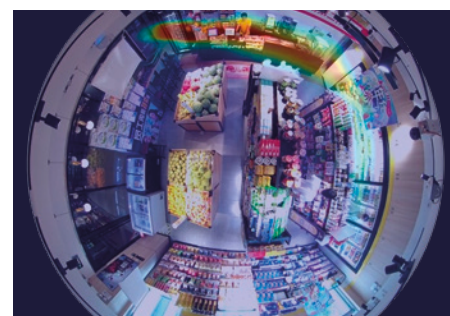

Heat Mapping: capture du comportement des clients et optimisation de la surface du magasin

Savoir combien de temps un client séjourne dans une certaine zone de votre magasin et savoir combien de clients fréquentent cette zone: SecuriEye Compact avec Heat Mapping vous fournit de précieuses informations. Grâce aux «heat maps», la gestion du magasin et le service marketing disposent de renseignements importants qui leur permettent d'optimiser la présentation et le placement de l'assortiment.

Les caméras du système enregistrent toutes les actions dans leur champ de vision. Les mouvements des clients et leurs temps de séjour sont capturés en permanence. Ils sont analysés et évalués dans le système, voire confortablement au siège principal. Grâce à sa Business Video Intelligence, SecuriEye Compact permet des concepts de magasin plus efficaces et une expérience de shopping améliorée.

Business Video Intelligence – vos avantages:

- Facilite le respect des prescriptions de régulation de la clientèle
- Évaluations pour une présentation et un placement optimisés de l'assortiment
- Graphiques clairs pour une évaluation rapide et simple des données
- Meilleure prévention des vols et sécurisation des preuves
- Solutions high-tech modulaires – adaptées à toutes les tailles d'entreprise
- Protection des données optimisée grâce à une collecte de données conforme au RGPD

People Counting

Caméra à capteurs 3D qui permet un comptage fiable des personnes.

Veillez entrer

Le moniteur à l'entrée indique que d'autres personnes peuvent entrer.

Veillez patienter

Le moniteur à l'entrée indique qu'aucune autre personne ne doit entrer.